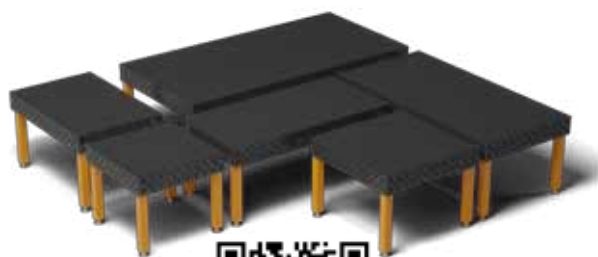

SALAMANDER S3
výkon 3072 Wh

SALAMANDER S5
výkon 5040 Wh

kód 7463

54 905 Kč

kód 7462

85 653 Kč

SVAROVACÍ STOLY

**Kde se hodně vaří,
tam se dobře daří!**