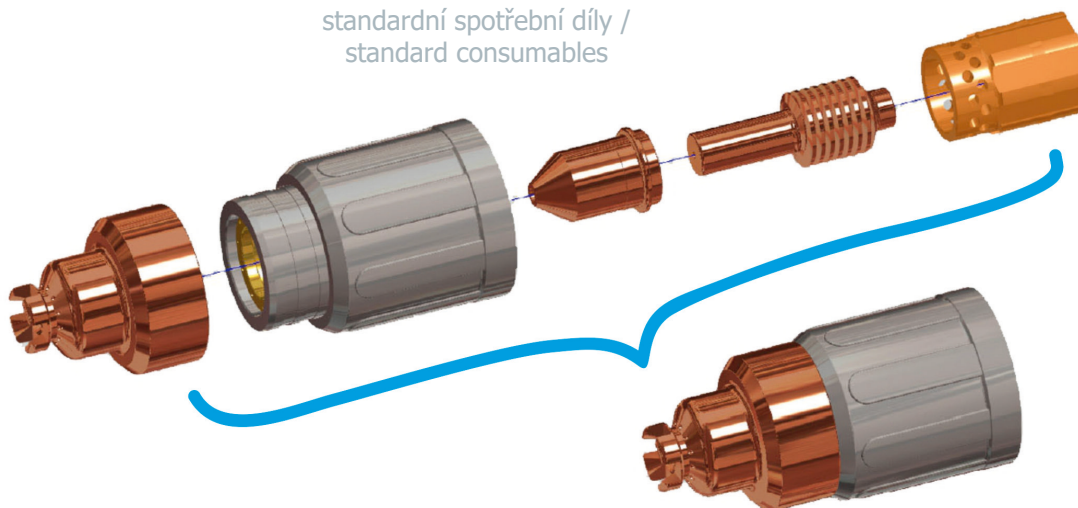

## Kartuše - jednoduše VYMĚŇ a ŘEŽ Cartridges - single-use PLUG and CUT

- snadná a rychlá výměna spotřebních dílů
- eliminace rizika použití nevhodných dílů
- snadná identifikace díky barevnému značení kartuší
- snížený počet dílů, které musíte držet skladem

- easy replacement of consumable parts
- eliminated the risk of using unsuitable spare part
- identification by color based on application
- reduced number of items in stock

standardní spotřební díly /  
standard consumables