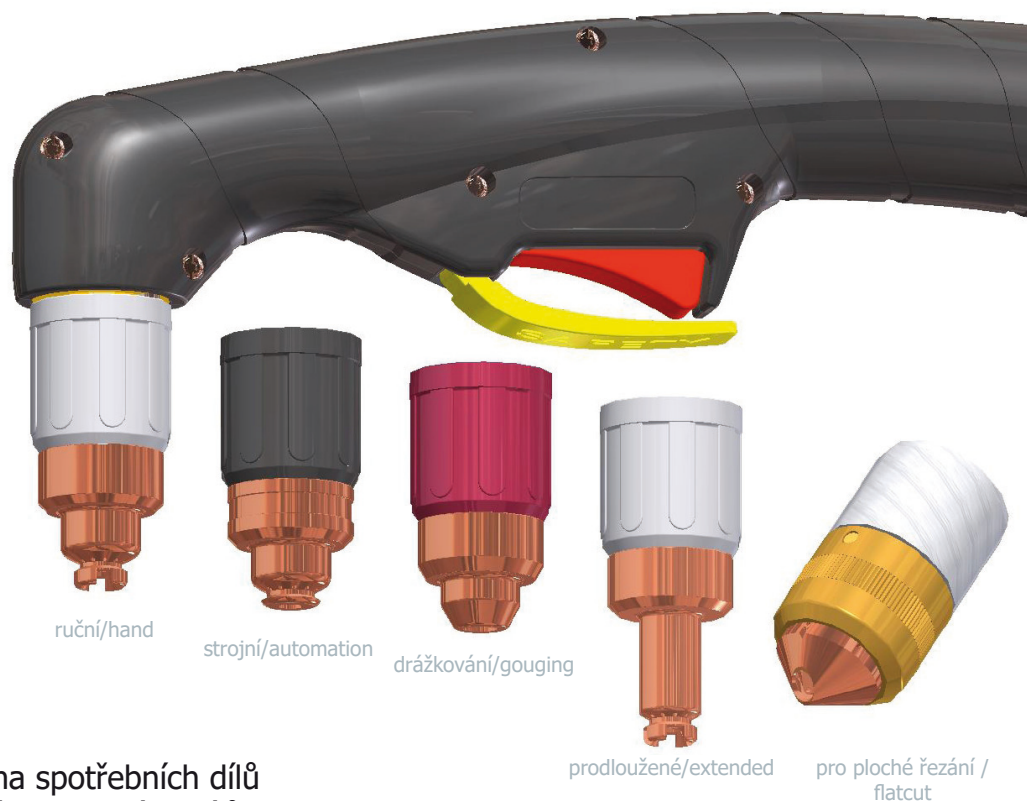

## Kartuše - jednoduše VYMĚŇ a ŘEŽ Cartridges - single-use PLUG and CUT

- snadná a rychlá výměna spotřebních dílů
- eliminace rizika použití nevhodných dílů
- snadná identifikace díky barevnému značení kartuší
- snížený počet dílů, které musíte držet skladem

- easy replacement of consumable parts
- eliminated the risk of using unsuitable spare part
- identification by color based on application
- reduced number of items in stock

standardní spotřební díly /  
standard consumables